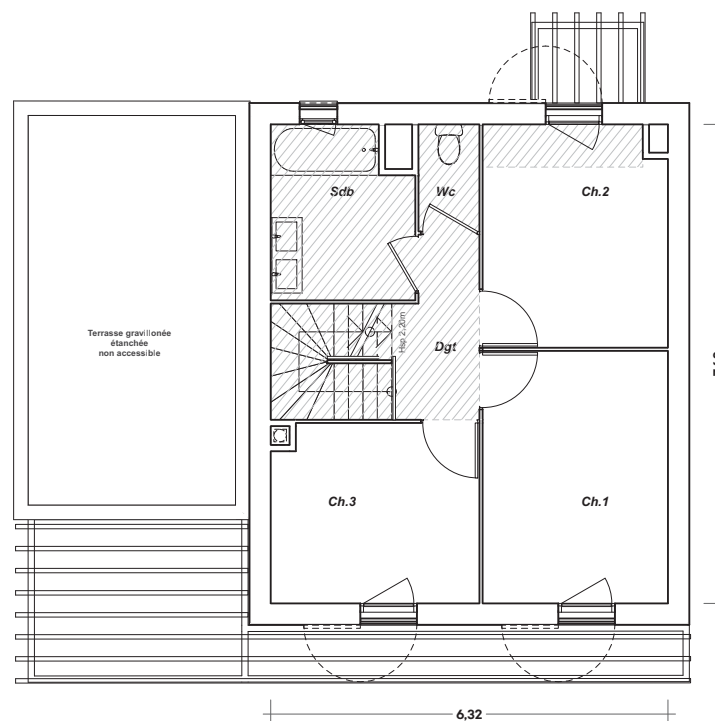

Les villas du Domaine Sainte-Victoire Lieu dit "Le Ballon" 13590 MEYREUIL

Villa

T4	N° 13
SURFACE PARCELLE : 266,00 m ²	
SURFACE HABITABLE : 86,47 m ²	
SURFACE JARDIN environ : 115,85 m ² <small>(hors stationnement)</small>	

-  Bande d'espace vert pleine terre
-  Jardin

Date :20/02/2020

Les villas du Domaine Sainte-Victoire

Lieu dit "Le Ballon"

13590 MEYREUIL

Villa

T4

N° 13

RDC

R+1

R D C	Entrée+PI	4,43
	Sde	5,98
	Séjour / Cuisine+PI	30,40
	Wc	2,93
R + 1	Ch.1	11,85
	Ch.2	10,26
	Ch.3	9,35
	Dgt	3,65
	Sdb	5,97
	Wc	1,65

TOTAL SURFACE HABITABLE 86,47 m²

SURFACE TERRASSE 15,70 m²

SURFACE GARAGE 20,46 m²