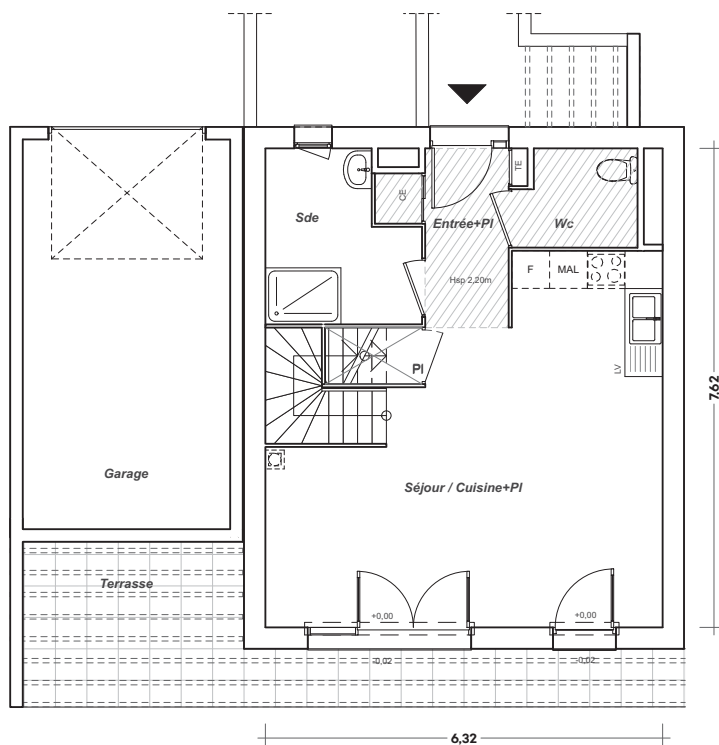

Les villas du Domaine Sainte-Victoire Lieu dit "Le Ballon" 13590 MEYREUIL

Villa

T4	N° 13
SURFACE PARCELLE : 266,00 m ²	
SURFACE HABITABLE : 86,47 m ²	
SURFACE JARDIN environ : 115,85 m ² <small>(hors stationnement)</small>	

-  Bande d'espace vert pleine terre
-  Jardin

Date :20/02/2020

Les villas du Domaine Sainte-Victoire

Lieu dit "Le Ballon"

13590 MEYREUIL

Villa

T4

N° 13

RDC

R+1

R D C	Entrée+PI	4,43
	Sde	5,98
	Séjour / Cuisine+PI	30,40
	Wc	2,93
R + 1	Ch.1	11,85
	Ch.2	10,26
	Ch.3	9,35
	Dgt	3,65
	Sdb	5,97
	Wc	1,65

TOTAL SURFACE HABITABLE 86,47 m²

SURFACE TERRASSE 15,70 m²

SURFACE GARAGE 20,46 m²

Soffite Gaine cheminée

Date : 20/02/2020

NOTA: Des modifications sont susceptibles d'être apportées sur ce plan, en fonction des nécessités techniques de la réalisation, tant en ce qui concerne les dimensions libres que l'équipement. Les surfaces indiquées sont approximatives. Les retombées, soffites, faux plafond, canalisations ainsi que l'emplacement des équipements ne sont pas tous figurés ou le sont à titre indicatif.