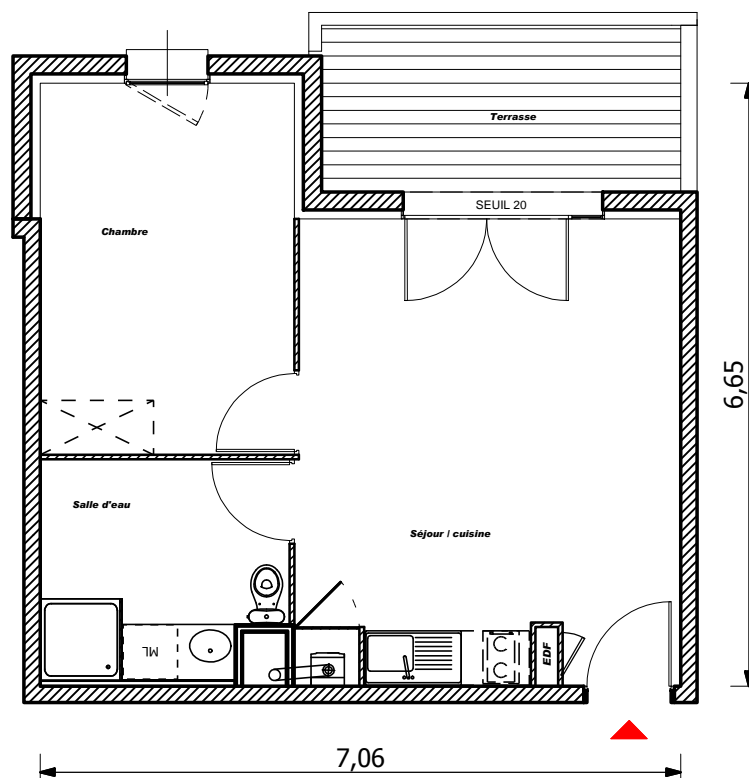

Résidence L'ELOGE

76 Avenue Gambetta
82 000 Montauban

BATIMENT A

T2 N°20

ETAGE R+1

Séjour / Cuisine	21,53 m ²
Chambre	11,48 m ²
Salle d'eau	6,33 m ²
Total Surface Habitable	39,34 m ²
Terrasse	7,27 m ²

Date: le 12 Juillet 2017

NOTA: Des modifications sont susceptibles d'être apportées sur ce plan, en fonction des nécessités techniques de la réalisation, tant en ce qui concerne les dimensions libres que l'équipement. Les surfaces indiquées sont approximatives. Les retombées, soffites, faux plafonds, canalisations ainsi que l'emplacement des équipements ne sont pas tous figurés ou le sont à titre indicatif.