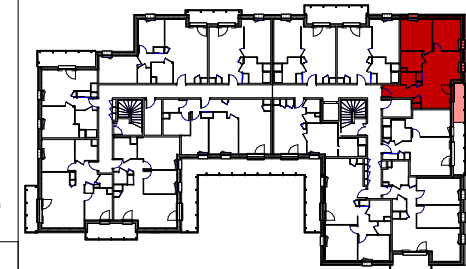

CARRERE

RESIDENCE COBALT

51-53 rue Laveissière
76250 Déville-lès-Rouen

Niveau: R+3

Type: T3

N°: 40

Surface habitable

Entrée	4.31 m ²
Séjour/Cuisine	23.01 m ²
Ch 2/PI	9.72 m ²
Ch 1/PI	11.18 m ²
SdB	4.45 m ²
WC	2.02 m ²
PI	0.57 m ²
	55.26 m²

Surface annexe

Balcon	5.43 m ²
	5.43 m²

Légende

	Chaudière		GTL		Porte-fenêtre + VR		Fenêtre + VR		Accès terrasse 13 ou 21 cm		DEP		LL= Lave-linge		ML: Machine à Laver		C= Cuisson		R= Réfrigérateur
--	-----------	--	-----	--	--------------------	--	--------------	--	-------------------------------	--	-----	--	----------------	--	---------------------	--	------------	--	------------------

Des modifications sont susceptibles d'être apportées sur ce plan, en fonction des nécessités techniques de la réalisation, tant en ce qui concerne les dimensions libres que l'équipement. Les surfaces indiquées sont approximatives. Les retombées, soffites, faux-plafonds, canalisations ainsi que l'emplacement des équipements ne sont pas tous figurés ou le sont à titre indicatif.