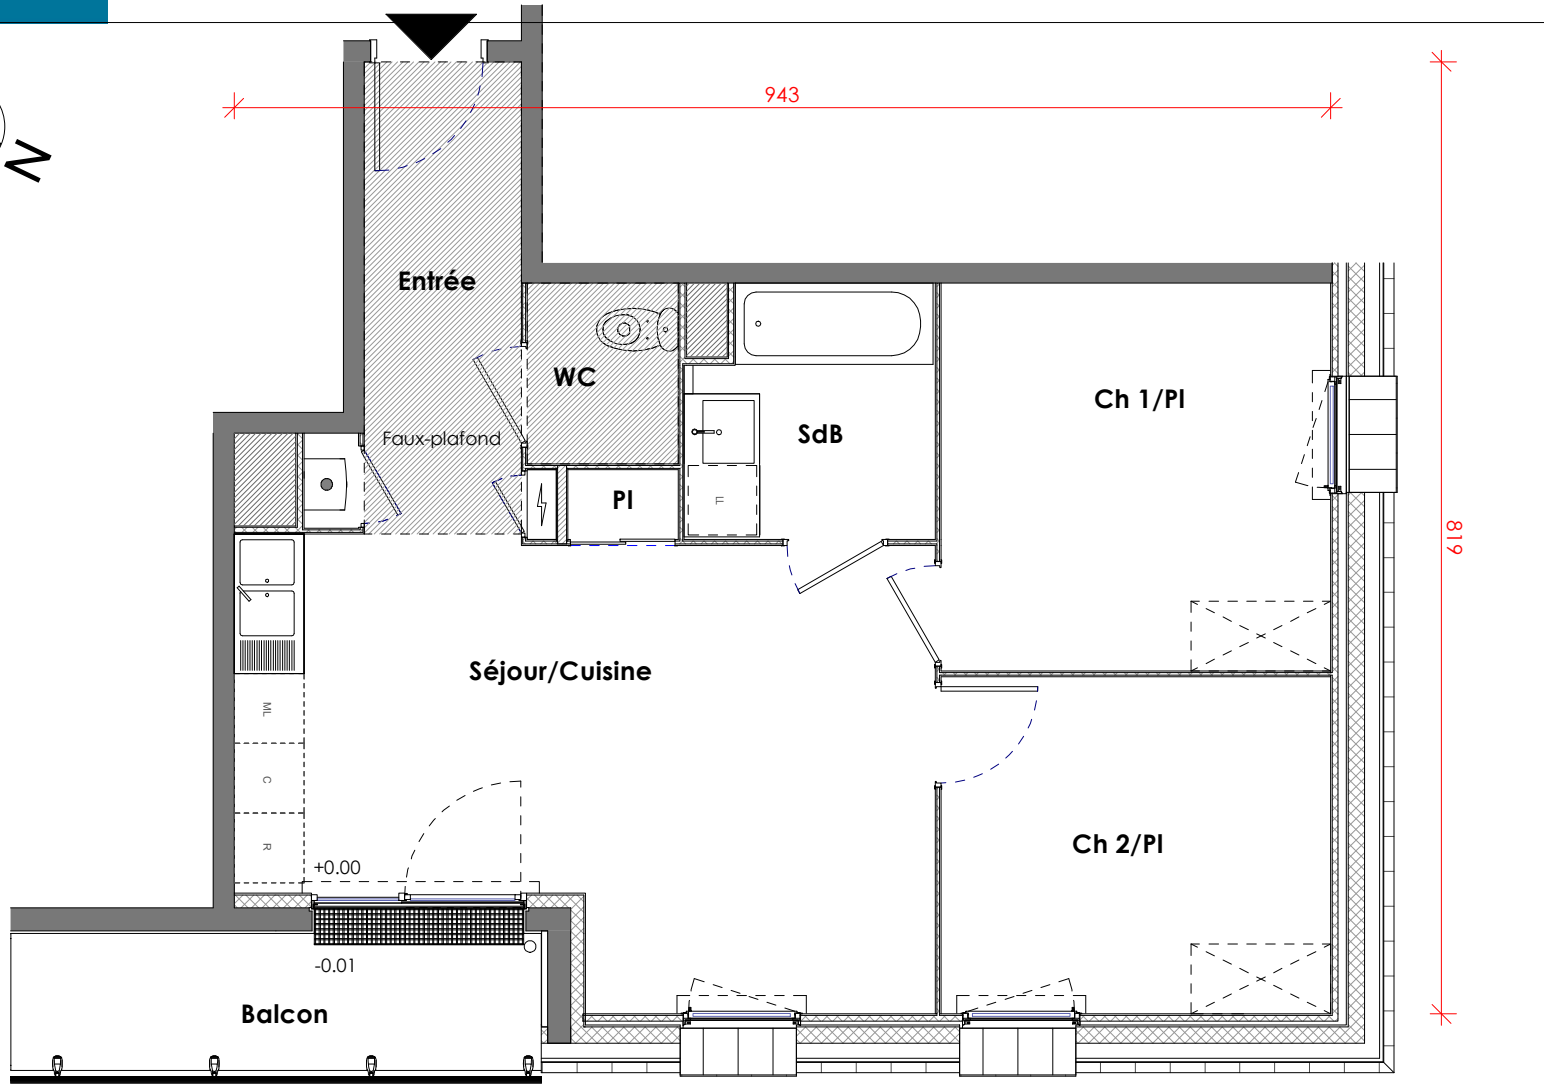

CARRERE

RESIDENCE COBALT

51-53 rue Laveissière
76250 Déville-lès-Rouen

Niveau: R+3

Type: T3

N°: 40

Surface habitable

Entrée	4.31 m ²
Séjour/Cuisine	23.01 m ²
Ch 2/PI	9.72 m ²
Ch 1/PI	11.18 m ²
SdB	4.45 m ²
WC	2.02 m ²
PI	0.57 m ²
	55.26 m²

Surface annexe

Balcon	5.43 m ²
	5.43 m²

Légende

	Chaudière		GTL		Porte-fenêtre + VR		Fenêtre + VR		Accès terrasse 13 ou 21 cm		DEP		LL= Lave-linge		ML: Machine à Laver		C= Cuisson		R= Réfrigérateur
--	-----------	--	-----	--	--------------------	--	--------------	--	-------------------------------	--	-----	--	----------------	--	---------------------	--	------------	--	------------------

Des modifications sont susceptibles d'être apportées sur ce plan, en fonction des nécessités techniques de la réalisation, tant en ce qui concerne les dimensions libres que l'équipement. Les surfaces indiquées sont approximatives. Les retombées, soffites, faux-plafonds, canalisations ainsi que l'emplacement des équipements ne sont pas tous figurés ou le sont à titre indicatif.