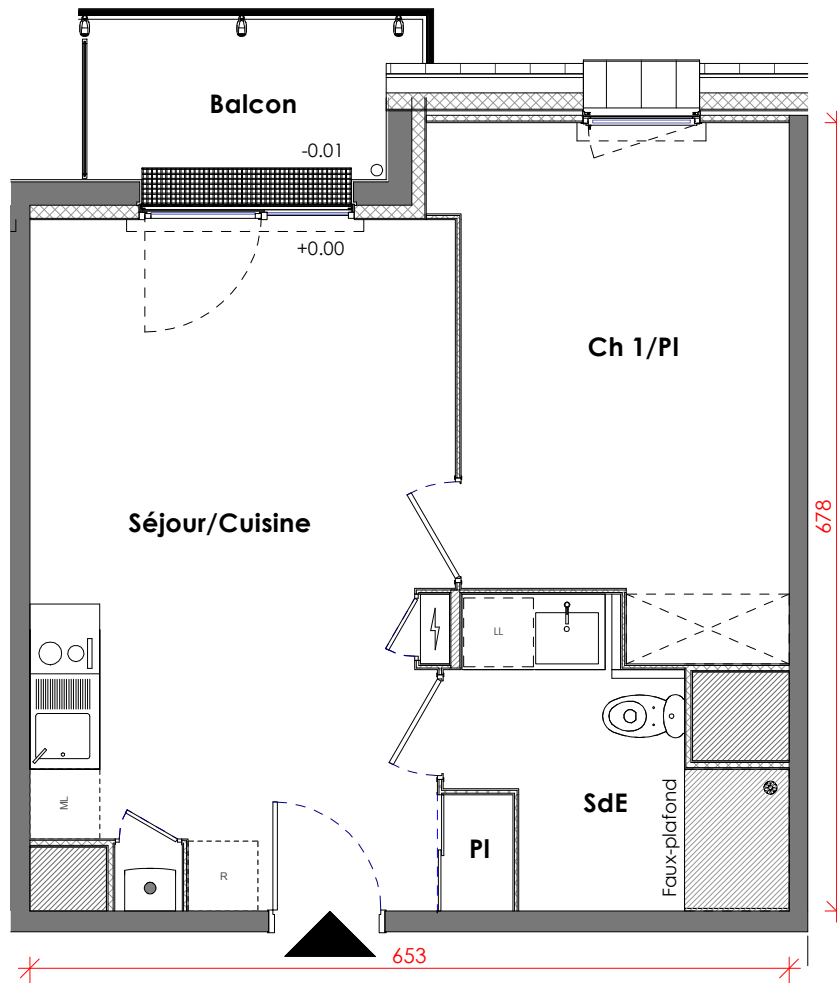

CARRERE

RESIDENCE COBALT

51-53 rue Laveissière
76250 Déville-lès-Rouen

Niveau: R+3

Type: T2

N°: 37

Surface habitable

Séjour/Cuisine	20.71 m ²
Ch 1/PI	12.44 m ²
SdE	5.62 m ²
PI	0.60 m ²
	39.37 m²

Surface annexe

Balcon	3.70 m ²
	3.70 m²

Légende

Des modifications sont susceptibles d'être apportées sur ce plan, en fonction des nécessités techniques de la réalisation, tant en ce qui concerne les dimensions libres que l'équipement. Les surfaces indiquées sont approximatives. Les retombées, soffites, faux-plafonds, canalisations ainsi que l'emplacement des équipements ne sont pas tous figurés ou le sont à titre indicatif.