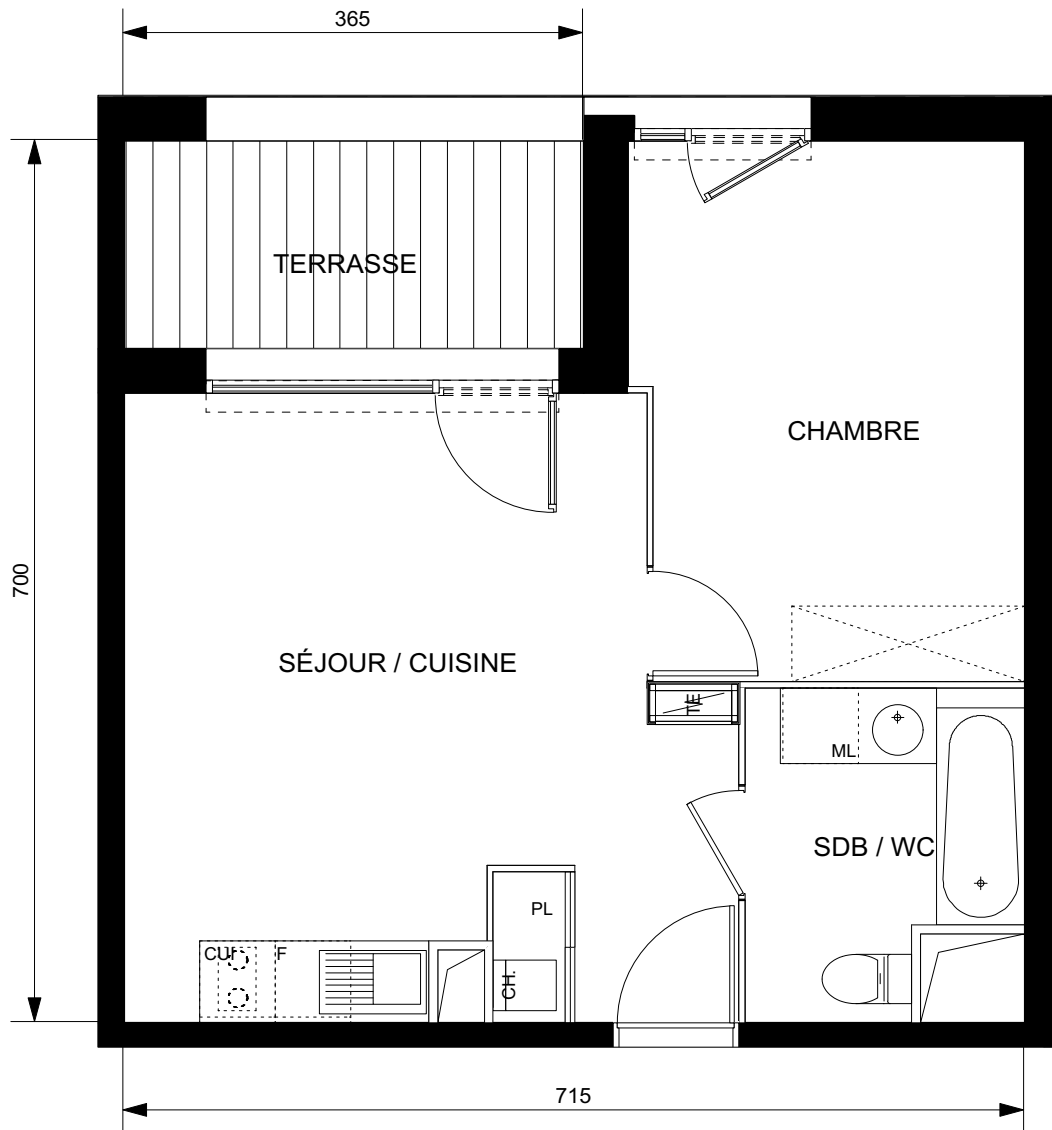

### HALL A

Appartement de 2 pièces  
N°004 au RDC

SEJOUR + CUISINE + PL.	22,10
CHAMBRE	13,00
SALLE DE BAINS + WC	5,20
<b>SURF. TOTALE HABITABLE</b>	<b>40,30</b>
TERRASSE	6,00
<b>SURF. TOTALE PRIVATIVE</b>	<b>46,30</b>

DATE : 22/09/2017

NOTA : Des modifications sont susceptibles d'être apportées sur ce plan en fonction des nécessités techniques ou réglementaires de la réalisation tant en ce qui concerne les dimensions libres que l'équipement. Les surfaces, les hauteurs sous plafond ainsi que les hauteurs de seuil ou d'allège indiquées sont approximatives. Les retombées, soffites, faux plafonds, trappes de visite ainsi que l'emplacement des descentes d'eaux pluviales, des équipements sanitaires ne sont pas figurés ou le sont à titre indicatif.