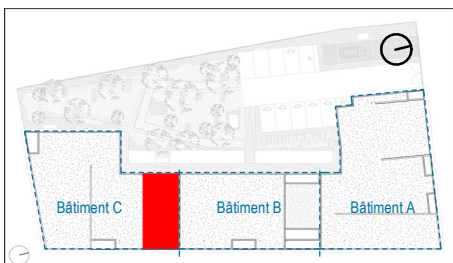

CARRERE

RÉSIDENCE CŒUR ÉMERAUDE

Rue Caroline Rier / Place centrale
91070 - BONDOUFLE

BATIMENT C

T3

N°43

ETAGE R+1

SEJOUR/CUISINE	23.94 m ²
CHAMBRE 1	11.96 m ²
CHAMBRE 2	11.30 m ²
ENTREE	9.09 m ²
SDB	4.92 m ²
WC	2.01 m ²

TOTAL SURFACE HABITABLE	63.22 m²
SURFACE DE BALCON	8.79 m²

DATE: 03/12/2018

NOTA : Des modifications sont susceptibles d'être apportées sur ce plan, en fonction des nécessités techniques de la réalisation, tant en ce qui concerne les dimensions libres que l'équipement. Les surfaces indiquées sont approximatives. Les retombées, soffites, faux plafonds, canalisations ainsi que l'emplacement des équipements ne sont pas tous figurés ou le sont à titre indicatif.