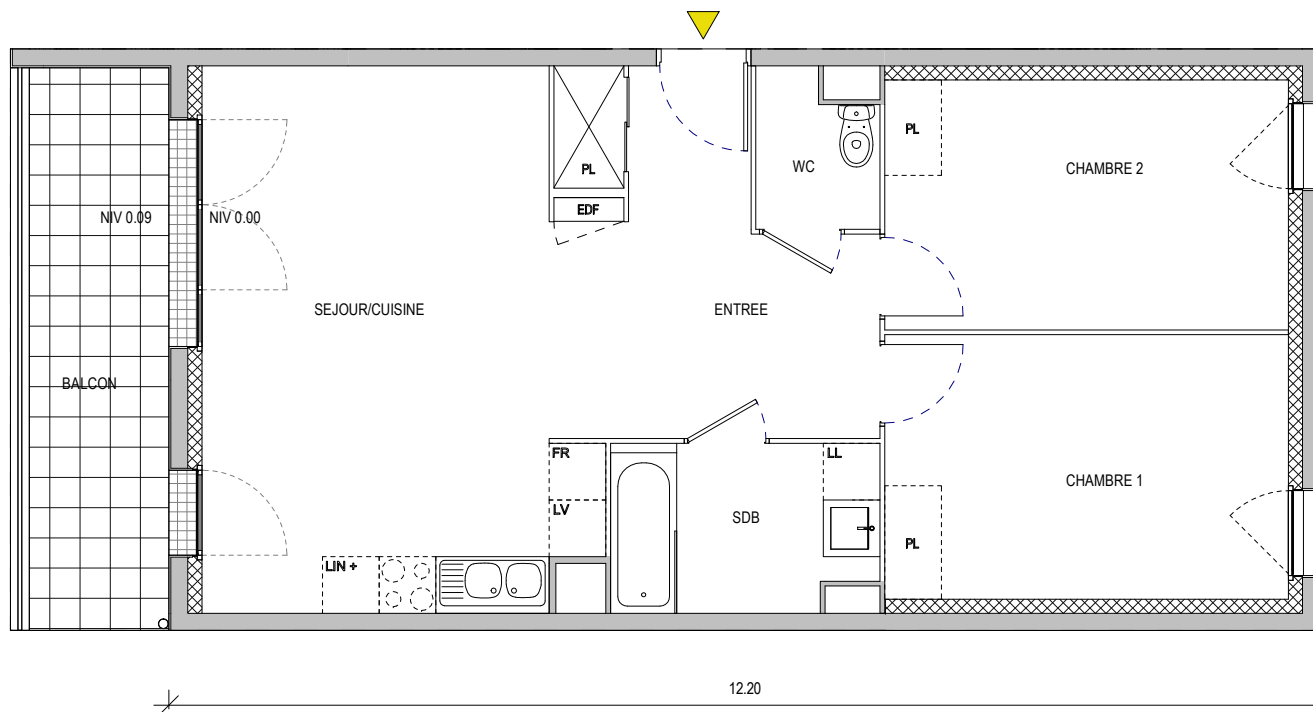

CARRERE

RÉSIDENCE CŒUR ÉMERAUDE

Rue Caroline Rier / Place centrale
91070 - BONDOUFLE

BATIMENT C

T3

N°43

ETAGE R+1

SEJOUR/CUISINE	23.94 m ²
CHAMBRE 1	11.96 m ²
CHAMBRE 2	11.30 m ²
ENTREE	9.09 m ²
SDB	4.92 m ²
WC	2.01 m ²

TOTAL SURFACE HABITABLE	63.22 m²
SURFACE DE BALCON	8.79 m²

DATE: 03/12/2018

NOTA : Des modifications sont susceptibles d'être apportées sur ce plan, en fonction des nécessités techniques de la réalisation, tant en ce qui concerne les dimensions libres que l'équipement. Les surfaces indiquées sont approximatives. Les retombées, soffites, faux plafonds, canalisations ainsi que l'emplacement des équipements ne sont pas tous figurés ou le sont à titre indicatif.