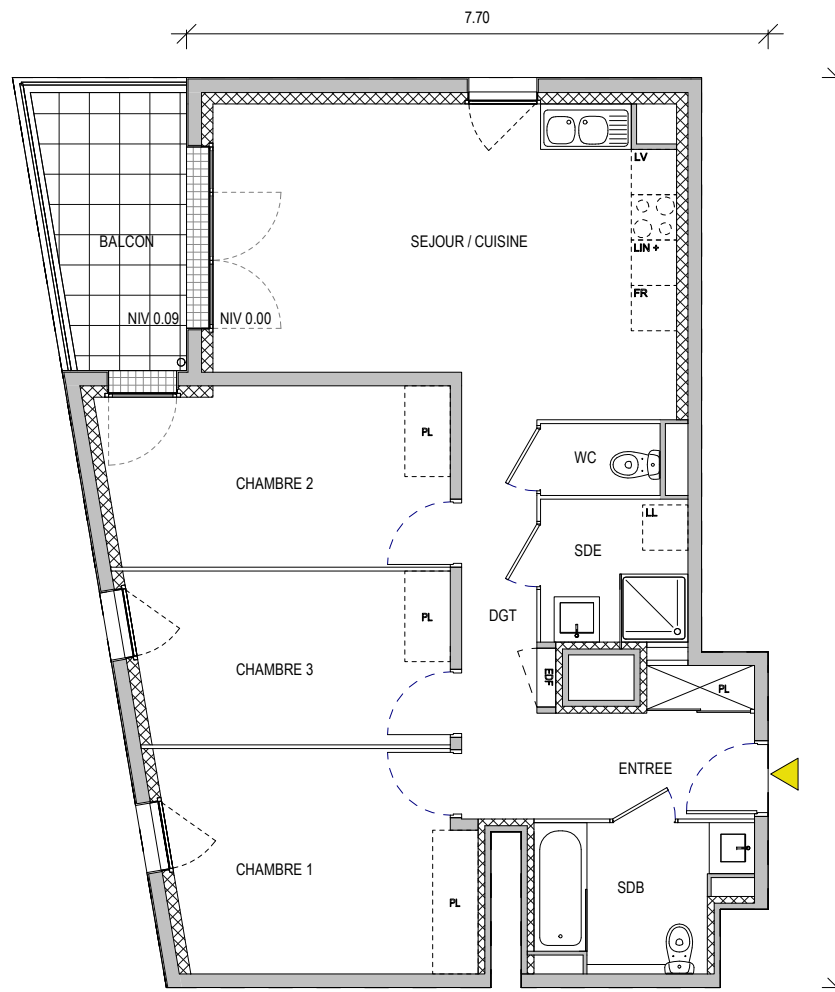

CARRERE

RÉSIDENCE CŒUR ÉMERAUDE

Rue Caroline Rier / Place centrale
91070 - BONDOUFLE

BATIMENT C

T4

N°46

ETAGE R+1

SEJOUR / CUISINE	24.20 m ²
CHAMBRE 1	11.68 m ²
CHAMBRE 2	10.69 m ²
CHAMBRE 3	9.52 m ²
ENTREE	6.34 m ²
SDB	4.80 m ²
SDE	3.67 m ²
DGT	2.83 m ²
WC	1.50 m ²

TOTAL SURFACE HABITABLE 75.23 m²

SURFACE DE BALCON 6.46 m²

DATE: 03/12/2018

NOTA : Des modifications sont susceptibles d'être apportées sur ce plan, en fonction des nécessités techniques de la réalisation, tant en ce qui concerne les dimensions libres que l'équipement. Les surfaces indiquées sont approximatives. Les retombées, soffites, faux plafonds, canalisations ainsi que l'emplacement des équipements ne sont pas tous figurés ou le sont à titre indicatif.